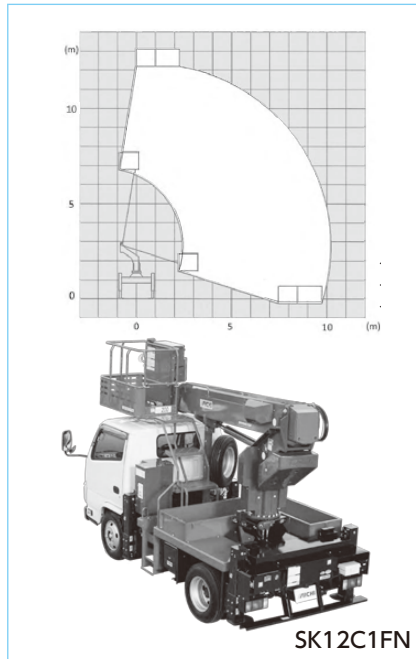

ブーム式高所作業車 (スカイブーム)

レンタル品名	スカイブーム12m		
主な型式	SR12B		
メーカー	アイチコーポレーション		
最大床地上高	m	12.1	
積載荷重	kg	250	
作業台寸法	全長	mm	750
	全幅	mm	1,500
寸法	全長 L	mm	6,340
	全幅 W	mm	2,250
	全高 H	mm	1,995
操作資格(高所作業車運転)	技能講習		
使用燃料	軽油		
燃料タンク容量リットル	95		
重量	kg	7,410	

トラック式高所作業車 (スカイマスター)

レンタル品名	スカイマスター10m	スカイマスター12m	スカイマスター17m		
主な型式	SB10A	SK12C1FN	SK17A		
メーカー	アイチコーポレーション	アイチコーポレーション	アイチコーポレーション		
最大床地上高	m	9.7	12.1	17.1	
積載荷重	kg	200	200	200	
バケット寸法	全長	mm	1,000	1,000	1,200
	全幅	mm	700	700	700
車両寸法	全長 L	mm	4,790	4,540	6,550
	全幅 W	mm	1,730	1,900	1,910
	全高 H	mm	2,770	3,100	3,100
操作資格(高所作業車運転)	特別教育	技能講習	技能講習		
運転免許	準中型	準中型	準中型		
使用燃料	軽油	軽油	軽油		
車両総重量	kg	6,385	6,475	6,945	