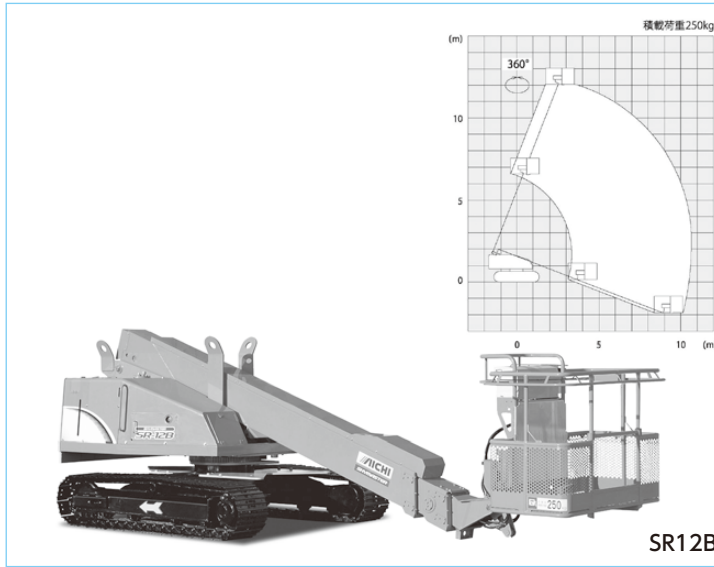

ブーム式高所作業車 (スカイブーム)

レンタル品名	スカイブーム12m		
主な型式	SR12B		
メーカー	アイチコーポレーション		
最大床地上高	m	12.1	
積載荷重	kg	250	
作業台寸法	全長	mm	750
	全幅	mm	1,500
寸法	全長 L	mm	6,340
	全幅 W	mm	2,250
	全高 H	mm	1,995
操作資格(高所作業車運転)	技能講習		
使用燃料	軽油		
燃料タンク容量リットル	95		
重量	kg	7,410	

トラック式高所作業車 (スカイマスター)

レンタル品名	スカイマスター10m	スカイマスター12m	スカイマスター17m		
主な型式	SB10A	SK12C1FN	SK17A		
メーカー	アイチコーポレーション	アイチコーポレーション	アイチコーポレーション		
最大床地上高	m	9.7	12.1	17.1	
積載荷重	kg	200	200	200	
バケット寸法	全長	mm	1,000	1,000	1,200
	全幅	mm	700	700	700
車両寸法	全長 L	mm	4,790	4,540	6,550
	全幅 W	mm	1,730	1,900	1,910
	全高 H	mm	2,770	3,100	3,100
操作資格(高所作業車運転)	特別教育	技能講習	技能講習		
運転免許	準中型	準中型	準中型		
使用燃料	軽油	軽油	軽油		
車両総重量	kg	6,385	6,475	6,945	