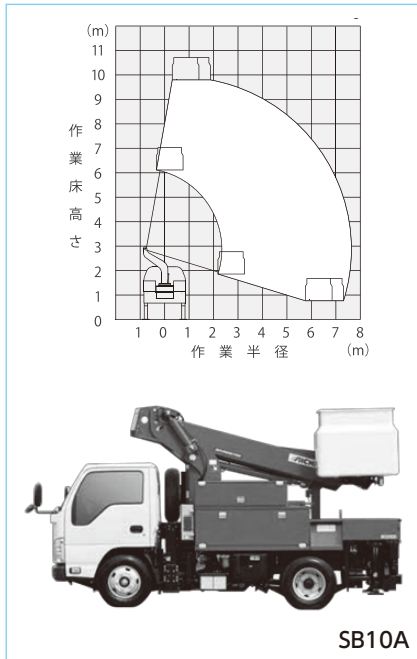

ブーム式高所作業車 (スカイブーム)

レンタル品名	スカイブーム12m		
主な型式	SR12B		
メーカー	アイチコーポレーション		
最大床地上高	m	12.1	
積載荷重	kg	250	
作業台寸法	全長	mm	750
	全幅	mm	1,500
寸法	全長 L	mm	6,340
	全幅 W	mm	2,250
	全高 H	mm	1,995
操作資格(高所作業車運転)	技能講習		
使用燃料	軽油		
燃料タンク容量リットル	95		
重量	kg	7,410	

トラック式高所作業車 (スカイマスター)

レンタル品名	スカイマスター10m	スカイマスター12m	スカイマスター17m		
主な型式	SB10A	SK12C1FN	SK17A		
メーカー	アイチコーポレーション	アイチコーポレーション	アイチコーポレーション		
最大床地上高	m	9.7	12.1	17.1	
積載荷重	kg	200	200	200	
バケット寸法	全長	mm	1,000	1,000	1,200
	全幅	mm	700	700	700
車両寸法	全長 L	mm	4,790	4,540	6,550
	全幅 W	mm	1,730	1,900	1,910
	全高 H	mm	2,770	3,100	3,100
操作資格(高所作業車運転)	特別教育	技能講習	技能講習		
運転免許	準中型	準中型	準中型		
使用燃料	軽油	軽油	軽油		
車両総重量	kg	6,385	6,475	6,945	