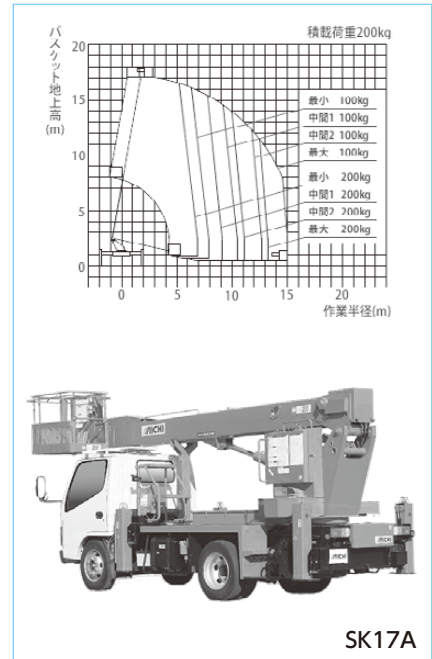

ブーム式高所作業車 (スカイブーム)

レンタル品名	スカイブーム12m		
主な型式	SR12B		
メーカー	アイチコーポレーション		
最大床地上高	m	12.1	
積載荷重	kg	250	
作業台寸法	全長	mm	750
	全幅	mm	1,500
寸法	全長 L	mm	6,340
	全幅 W	mm	2,250
	全高 H	mm	1,995
操作資格(高所作業車運転)	技能講習		
使用燃料	軽油		
燃料タンク容量リットル	95		
重量	kg	7,410	

トラック式高所作業車 (スカイマスター)

レンタル品名	スカイマスター10m	スカイマスター12m	スカイマスター17m		
主な型式	SB10A	SK12C1FN	SK17A		
メーカー	アイチコーポレーション	アイチコーポレーション	アイチコーポレーション		
最大床地上高	m	9.7	12.1	17.1	
積載荷重	kg	200	200	200	
バケット寸法	全長	mm	1,000	1,000	1,200
	全幅	mm	700	700	700
車両寸法	全長 L	mm	4,790	4,540	6,550
	全幅 W	mm	1,730	1,900	1,910
	全高 H	mm	2,770	3,100	3,100
操作資格(高所作業車運転)	特別教育	技能講習	技能講習		
運転免許	準中型	準中型	準中型		
使用燃料	軽油	軽油	軽油		
車両総重量	kg	6,385	6,475	6,945	