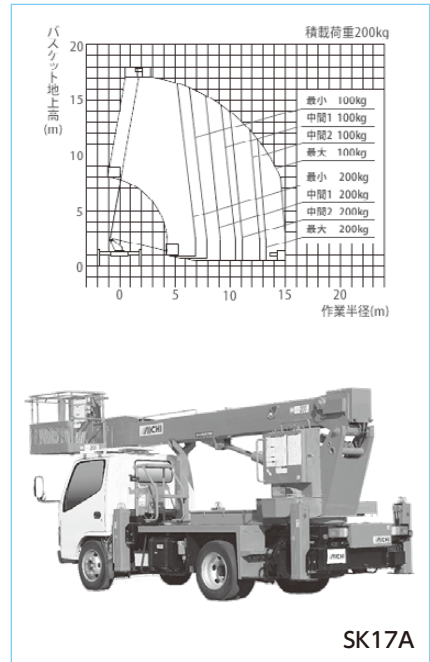

## ブーム式高所作業車 (スカイブーム)

レンタル品名	スカイブーム12m		
主な型式	SR12B		
メーカー	アイチコーポレーション		
最大床地上高	m	12.1	
積載荷重	kg	250	
作業台寸法	全長	mm	750
	全幅	mm	1,500
寸法	全長 L	mm	6,340
	全幅 W	mm	2,250
	全高 H	mm	1,995
操作資格(高所作業車運転)	技能講習		
使用燃料	軽油		
燃料タンク容量リットル	95		
重量	kg	7,410	

## トラック式高所作業車 (スカイマスター)

レンタル品名	スカイマスター10m	スカイマスター12m	スカイマスター17m		
主な型式	SB10A	SK12C1FN	SK17A		
メーカー	アイチコーポレーション	アイチコーポレーション	アイチコーポレーション		
最大床地上高	m	9.7	12.1	17.1	
積載荷重	kg	200	200	200	
バケット寸法	全長	mm	1,000	1,000	1,200
	全幅	mm	700	700	700
車両寸法	全長 L	mm	4,790	4,540	6,550
	全幅 W	mm	1,730	1,900	1,910
	全高 H	mm	2,770	3,100	3,100
操作資格(高所作業車運転)	特別教育	技能講習	技能講習		
運転免許	準中型	準中型	準中型		
使用燃料	軽油	軽油	軽油		
車両総重量	kg	6,385	6,475	6,945	