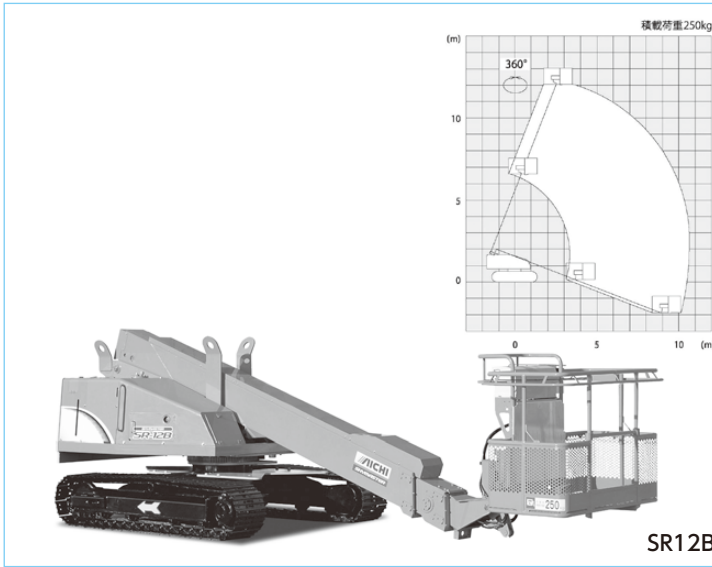

## ブーム式高所作業車 (スカイブーム)

レンタル品名	スカイブーム12m		
主な型式	SR12B		
メーカー	アイチコーポレーション		
最大床地上高	m	12.1	
積載荷重	kg	250	
作業台寸法	全長	mm	750
	全幅	mm	1,500
寸法	全長 L	mm	6,340
	全幅 W	mm	2,250
	全高 H	mm	1,995
操作資格(高所作業車運転)	技能講習		
使用燃料	軽油		
燃料タンク容量リットル	95		
重量	kg	7,410	

## トラック式高所作業車 (スカイマスター)

レンタル品名	スカイマスター10m	スカイマスター12m	スカイマスター17m		
主な型式	SB10A	SK12C1FN	SK17A		
メーカー	アイチコーポレーション	アイチコーポレーション	アイチコーポレーション		
最大床地上高	m	9.7	12.1	17.1	
積載荷重	kg	200	200	200	
バケット寸法	全長	mm	1,000	1,000	1,200
	全幅	mm	700	700	700
車両寸法	全長 L	mm	4,790	4,540	6,550
	全幅 W	mm	1,730	1,900	1,910
	全高 H	mm	2,770	3,100	3,100
操作資格(高所作業車運転)	特別教育	技能講習	技能講習		
運転免許	準中型	準中型	準中型		
使用燃料	軽油	軽油	軽油		
車両総重量	kg	6,385	6,475	6,945	