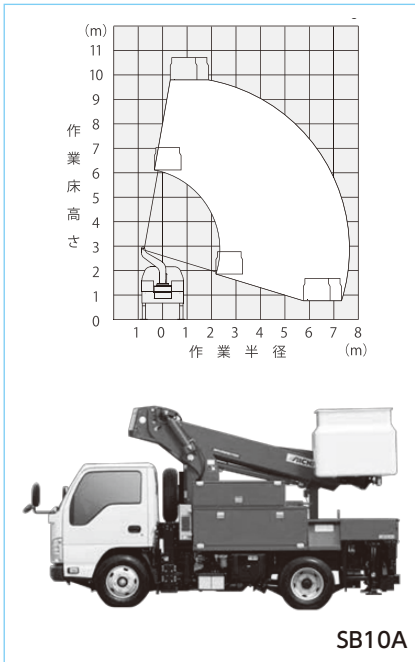

## ブーム式高所作業車 (スカイブーム)

レンタル品名	スカイブーム12m		
主な型式	SR12B		
メーカー	アイチコーポレーション		
最大床地上高	m	12.1	
積載荷重	kg	250	
作業台寸法	全長	mm	750
	全幅	mm	1,500
寸法	全長 L	mm	6,340
	全幅 W	mm	2,250
	全高 H	mm	1,995
操作資格(高所作業車運転)	技能講習		
使用燃料	軽油		
燃料タンク容量リットル	95		
重量	kg	7,410	

## トラック式高所作業車 (スカイマスター)

レンタル品名	スカイマスター10m	スカイマスター12m	スカイマスター17m		
主な型式	SB10A	SK12C1FN	SK17A		
メーカー	アイチコーポレーション	アイチコーポレーション	アイチコーポレーション		
最大床地上高	m	9.7	12.1	17.1	
積載荷重	kg	200	200	200	
バケット寸法	全長	mm	1,000	1,000	1,200
	全幅	mm	700	700	700
車両寸法	全長 L	mm	4,790	4,540	6,550
	全幅 W	mm	1,730	1,900	1,910
	全高 H	mm	2,770	3,100	3,100
操作資格(高所作業車運転)	特別教育	技能講習	技能講習		
運転免許	準中型	準中型	準中型		
使用燃料	軽油	軽油	軽油		
車両総重量	kg	6,385	6,475	6,945	