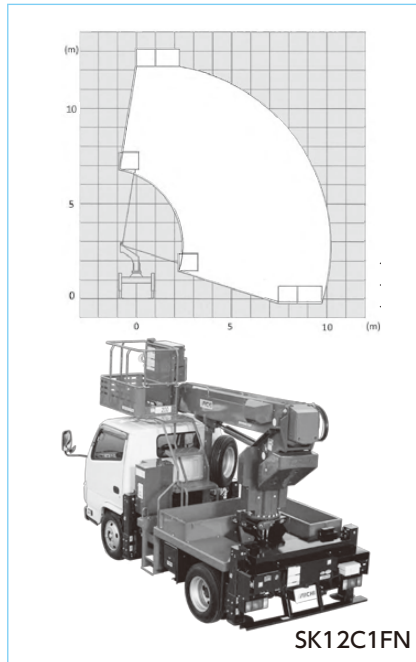

## ブーム式高所作業車 (スカイブーム)

レンタル品名	スカイブーム12m		
主な型式	SR12B		
メーカー	アイチコーポレーション		
最大床地上高	m	12.1	
積載荷重	kg	250	
作業台寸法	全長	mm	750
	全幅	mm	1,500
寸法	全長 L	mm	6,340
	全幅 W	mm	2,250
	全高 H	mm	1,995
操作資格(高所作業車運転)	技能講習		
使用燃料	軽油		
燃料タンク容量リットル	95		
重量	kg	7,410	

## トラック式高所作業車 (スカイマスター)

レンタル品名	スカイマスター10m	スカイマスター12m	スカイマスター17m		
主な型式	SB10A	SK12C1FN	SK17A		
メーカー	アイチコーポレーション	アイチコーポレーション	アイチコーポレーション		
最大床地上高	m	9.7	12.1	17.1	
積載荷重	kg	200	200	200	
バケット寸法	全長	mm	1,000	1,000	1,200
	全幅	mm	700	700	700
車両寸法	全長 L	mm	4,790	4,540	6,550
	全幅 W	mm	1,730	1,900	1,910
	全高 H	mm	2,770	3,100	3,100
操作資格(高所作業車運転)	特別教育	技能講習	技能講習		
運転免許	準中型	準中型	準中型		
使用燃料	軽油	軽油	軽油		
車両総重量	kg	6,385	6,475	6,945	