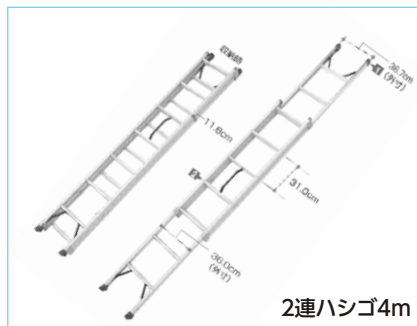

アップスター

レンタル品名		2.5m	3.6m
主な型式		US-25S	US-36S
メーカー		日鐵住金建材	日鐵住金建材
作業床	mm	590×1,500	590×1,500
高さ	mm	950	1,330
		1,510	1,910
		2,100	2,490
		2,560	3,070
		—	3,600
重量	kg	143	192

立ち馬

レンタル品名		ユウマ11S	らくだ11号	らくだ15号	らくだ18号	連結ブリッジ
主な型式		ESK-11S	SKY-11	SKY-15	SKY-18	HAS
メーカー		ナカオ	ナカオ	ナカオ	ナカオ	ナカオ
作業床	mm	500×765	520×1560	520×1560	520×1560	520×1560
高さ	mm	724~1,084	780~1,141	1,118~1,479	1,456~1,817	
設置寸法	幅	709~802	675~741	737~803	799~865	
	奥行	1,359~1,586	2,228~2,456	2,441~2,669	2,654~2,882	
重量	kg	11.9	17.3	23.6	26.9	

アルミはしご

レンタル品名		1連ハシゴ	2連ハシゴ4m	2連ハシゴ7m	3連ハシゴ
主な型式		1ALF-41	LQ2-40	HE2-71	HD3-98
メーカー		ピカコーポレイション	長谷川工業	長谷川工業	長谷川工業
全長	m	4.09	4.02	7.17	9.80
重量	kg	9.0	7.6	15.6	25.2

- 発電機
- コンプレッサー
- 水中ポンプ
- 高圧洗浄機
- 電動工具
- 照明機器
- 油圧機械
- カッター
- 掘削機
- 土工機械
- 舗装機械
- コンクリート機械
- 高所作業車
- 足場機材
- レンタルカー
- 荷重機械
- 測量機器
- マット
- その他
- 季節商品
- ハウスレス