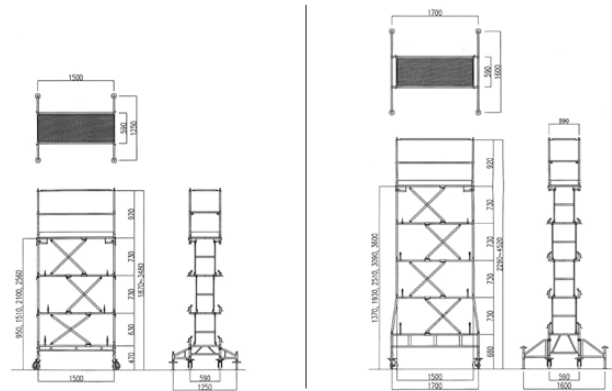

アップスター

レンタル品名		2.5m	3.6m
主な型式		US-25S	US-36S
メーカー		日鐵住金建材	日鐵住金建材
作業床	mm	590×1,500	590×1,500
高さ	mm	950	1,330
		1,510	1,910
		2,100	2,490
		2,560	3,070
		—	3,600
重量	kg	143	192

立ち馬

レンタル品名		ユウマ11S	らくだ11号	らくだ15号	らくだ18号	連結ブリッジ
主な型式		ESK-11S	SKY-11	SKY-15	SKY-18	HAS
メーカー		ナカオ	ナカオ	ナカオ	ナカオ	ナカオ
作業床	mm	500×765	520×1560	520×1560	520×1560	520×1560
高さ	mm	724~1,084	780~1,141	1,118~1,479	1,456~1,817	
設置寸法	幅	709~802	675~741	737~803	799~865	
	奥行	1,359~1,586	2,228~2,456	2,441~2,669	2,654~2,882	
重量	kg	11.9	17.3	23.6	26.9	

アルミはしご

レンタル品名		1連ハシゴ	2連ハシゴ4m	2連ハシゴ7m	3連ハシゴ
主な型式		1ALF-41	LQ2-40	HE2-71	HD3-98
メーカー		ピカコーポレイション	長谷川工業	長谷川工業	長谷川工業
全長	m	4.09	4.02	7.17	9.80
重量	kg	9.0	7.6	15.6	25.2

- 発電機
- コンプレッサー
- 水中ポンプ
- 高圧洗浄機
- 電動工具
- 照明機器
- 油圧機械
- カッター
- 掘削機
- 土工機械
- 舗装機械
- コンクリート機械
- 高所作業車
- 足場機材
- レンタルカー
- 荷重機械
- 測量機器
- マット
- その他
- 季節商品
- ハウスレス