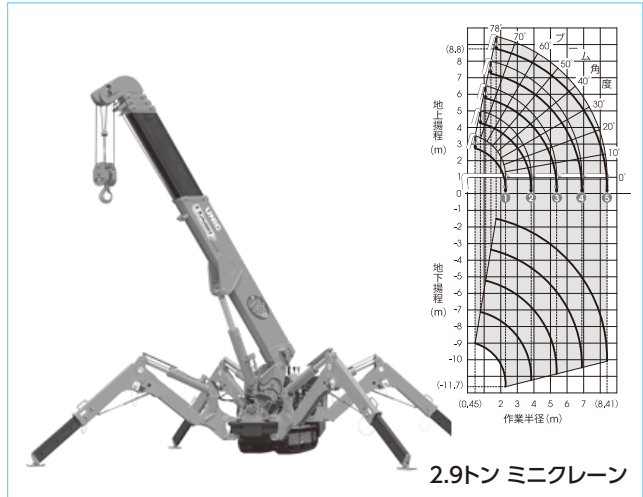

ミニクローラクレーン

レンタル品名	2.8トン ミニクレーン	2.9トン ミニクレーン
主な型式	MC-285	UR-W295CR
メーカー	前田製作所	古河ユニック
クレーン容量	2.82t×1.4m	2.93t×1.4t
最大作業半径	m 8.205	8.41
最大地上揚程	m 8.7	8.8
最大地下揚程	m 10.1	11.7
寸法	全長 L mm 2,750	2,730
	全幅 W mm 750	600
	全高 H mm 1,470	1375
使用燃料	軽油	軽油
燃料タンク容量	リットル 12	10
操作資格(小型移動式クレーン)	技能講習	技能講習
重量	kg 1,960	1,920

ベビーホイスト

レンタル品名	60kg	100kg	130kg	200kg	200kg無線
主な型式	WI-62	BH740	BH430	VX-200	SBH930R
メーカー	リョービ	トーヨーコーケン	トーヨーコーケン	富士製作所	トーヨーコーケン
吊り荷重	kg 60	100	130	200	200
揚程	m 20	40	30	20	30
モーター出力	W 550	600	430	600	800
操作コード	m 5	10	10	10	-
重量	kg 9.7	15	15	17	20