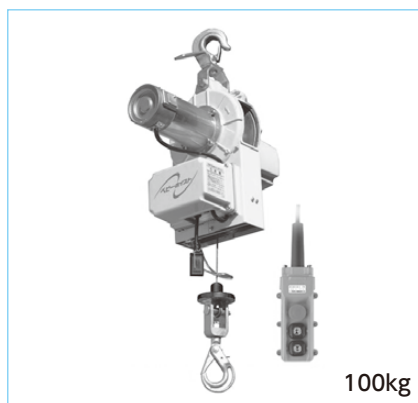

ミニクローラクレーン

レンタル品名	2.8トン ミニクレーン	2.9トン ミニクレーン
主な型式	MC-285	UR-W295CR
メーカー	前田製作所	古河ユニック
クレーン容量	2.82t×1.4m	2.93t×1.4t
最大作業半径	m 8.205	8.41
最大地上揚程	m 8.7	8.8
最大地下揚程	m 10.1	11.7
寸法	全長 L mm 2,750	2,730
	全幅 W mm 750	600
	全高 H mm 1,470	1375
使用燃料	軽油	軽油
燃料タンク容量	リットル 12	10
操作資格(小型移動式クレーン)	技能講習	技能講習
重量	kg 1,960	1,920

ベビーホイスト

レンタル品名	60kg	100kg	130kg	200kg	200kg無線
主な型式	WI-62	BH740	BH430	VX-200	SBH930R
メーカー	リョービ	トーヨーコーケン	トーヨーコーケン	富士製作所	トーヨーコーケン
吊り荷重	kg 60	100	130	200	200
揚程	m 20	40	30	20	30
モーター出力	W 550	600	430	600	800
操作コード	m 5	10	10	10	-
重量	kg 9.7	15	15	17	20