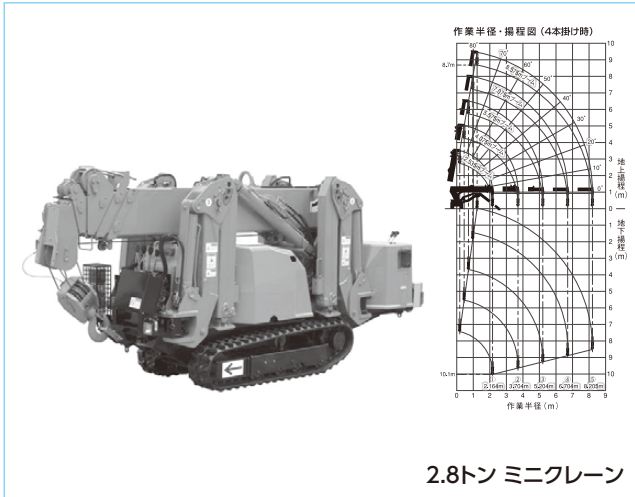

ミニクローラクレーン

レンタル品名	2.8トン ミニクレーン	2.9トン ミニクレーン
主な型式	MC-285	UR-W295CR
メーカー	前田製作所	古河ユニック
クレーン容量	2.82t×1.4m	2.93t×1.4t
最大作業半径	m 8.205	8.41
最大地上揚程	m 8.7	8.8
最大地下揚程	m 10.1	11.7
寸法	全長 L mm 2,750	2,730
	全幅 W mm 750	600
	全高 H mm 1,470	1375
使用燃料	軽油	軽油
燃料タンク容量	リットル 12	10
操作資格(小型移動式クレーン)	技能講習	技能講習
重量	kg 1,960	1,920

ベビーホイスト

レンタル品名	60kg	100kg	130kg	200kg	200kg無線
主な型式	WI-62	BH740	BH430	VX-200	SBH930R
メーカー	リョービ	トーヨーコーケン	トーヨーコーケン	富士製作所	トーヨーコーケン
吊り荷重	kg 60	100	130	200	200
揚程	m 20	40	30	20	30
モーター出力	W 550	600	430	600	800
操作コード	m 5	10	10	10	-
重量	kg 9.7	15	15	17	20