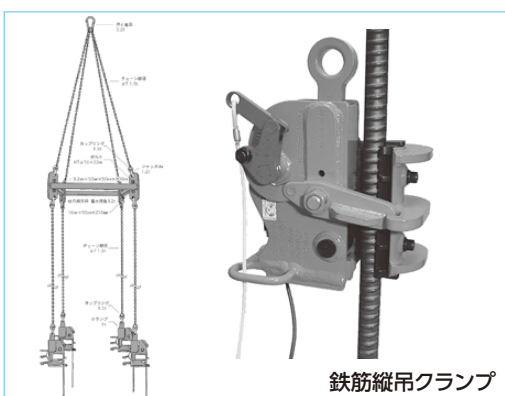

横吊クランプ

レンタル品名	1トン	2トン	
主な型式	EASY	EASY	
メーカー	三木ネツレン	三木ネツレン	
使用荷重	トン	1	2
クランプ幅	mm	0-16	0-20
重量	kg	2.5	4.2

万能クランプ

レンタル品名	万能クランプ	
主な型式	AMC500N	
メーカー	スーパーツール	
使用荷重	kg	500
クランプ幅	mm	10-240
重量	kg	7.5

側溝ふた吊クランプ

レンタル品名	側溝ふた吊クランプ	
主な型式	UGH-200	
メーカー	イーグルクランプ	
使用荷重	kg	200
クランプ幅	mm	480-530
重量	kg	7.6

鉄筋縦吊クランプ

レンタル品名	鉄筋縦吊クランプ	天秤	
主な型式	CSBLⅢ-1.5	LSBH-800	
メーカー	イーグルクランプ	栄光マシーンセンター	
使用荷重	kg	300-1,500	3,200
許容使用寸法 狭	鉄筋径	D19-D29	—
広		D32-D41	—
寸法	mm	—	800
重量	kg	10	38

発電機

コンプレッサー

水中ポンプ
高圧洗浄機

電動工具
照明機器

カッター
油圧機械