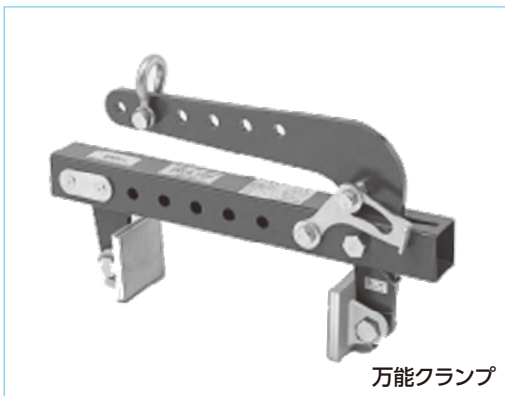

横吊クランプ

レンタル品名	1トン	2トン	
主な型式	EASY	EASY	
メーカー	三木ネツレン	三木ネツレン	
使用荷重	トン	1	2
クランプ幅	mm	0-16	0-20
重量	kg	2.5	4.2

万能クランプ

レンタル品名	万能クランプ	
主な型式	AMC500N	
メーカー	スーパーツール	
使用荷重	kg	500
クランプ幅	mm	10-240
重量	kg	7.5

側溝ふた吊クランプ

レンタル品名	側溝ふた吊クランプ	
主な型式	UGH-200	
メーカー	イーグルクランプ	
使用荷重	kg	200
クランプ幅	mm	480-530
重量	kg	7.6

鉄筋縦吊クランプ

レンタル品名	鉄筋縦吊クランプ	天秤	
主な型式	CSBLⅢ-1.5	LSBH-800	
メーカー	イーグルクランプ	栄光マシーンセンター	
使用荷重	kg	300-1,500	3,200
許容使用寸法 狭	鉄筋径	D19-D29	—
広		D32-D41	—
寸法	mm	—	800
重量	kg	10	38

発電機

コンプレッサー

水中ポンプ
高圧洗浄機

電動工具
照明機器

カッター
油圧機械