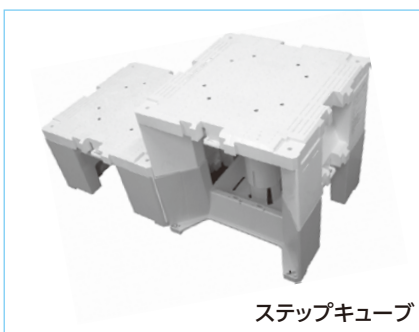

アルミ脚立

レンタル品名	4尺アルミ脚立	6尺アルミ脚立
天板高さ m	1.16	1.72
重量 kg	7.8	10.5

レンタル品名	6尺アルミ脚立伸縮式	9尺アルミ脚立
天板高さ m	1.61~1.92	2.61
重量 kg	9.7	15.6

コンステップ

レンタル品名	コンステップ12	コンステップ15	コンステップ18
主な型式	SKYS-12	SKYS-15	SKYS-18
メーカー	ナカオ	ナカオ	ナカオ
作業床 mm	520×400	520×400	520×400
高さ mm	797~1,156	1,123~1,484	1,461~1,822
設置寸法 幅 mm	682~748	742~807	804~869
奥行 mm	875~1,054	1,035~1,214	1,201~1,380
重量 kg	13.8	15.3	17

コンスライト

レンタル品名	コンスライト167
主な型式	CHEL-167
メーカー	ナカオ
作業床 mm	500×550
高さ mm	1,362~1,666
設置寸法 幅 mm	925~1,003
奥行 mm	1,201~1,350
重量 kg	18

ステップキューブ

レンタル品名	ステップキューブ
主な型式	SC50
メーカー	アルインコ
高さ 低 mm	288
高さ 高 mm	503
設置寸法 幅 mm	500
奥行 mm	500
重量 kg	6.1