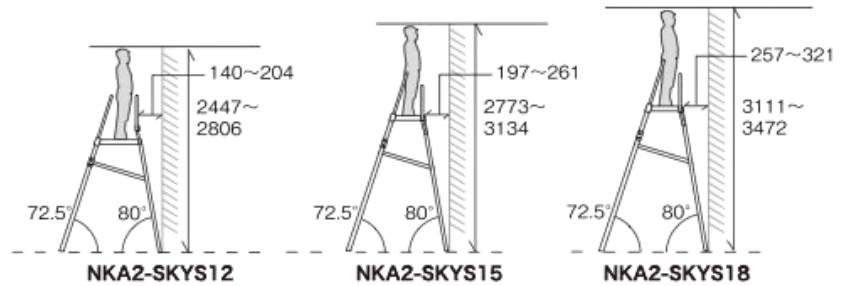

アルミ脚立

レンタル品名	4尺アルミ脚立	6尺アルミ脚立
天板高さ m	1.16	1.72
重量 kg	7.8	10.5

レンタル品名	6尺アルミ脚立伸縮式	9尺アルミ脚立
天板高さ m	1.61~1.92	2.61
重量 kg	9.7	15.6

コンステップ

レンタル品名	コンステップ12	コンステップ15	コンステップ18
主な型式	SKYS-12	SKYS-15	SKYS-18
メーカー	ナカオ	ナカオ	ナカオ
作業床 mm	520×400	520×400	520×400
高さ mm	797~1,156	1,123~1,484	1,461~1,822
設置寸法 幅 mm	682~748	742~807	804~869
奥行 mm	875~1,054	1,035~1,214	1,201~1,380
重量 kg	13.8	15.3	17

コンスライト

レンタル品名	コンスライト167
主な型式	CHEL-167
メーカー	ナカオ
作業床 mm	500×550
高さ mm	1,362~1,666
設置寸法 幅 mm	925~1,003
奥行 mm	1,201~1,350
重量 kg	18

ステップキューブ

レンタル品名	ステップキューブ
主な型式	SC50
メーカー	アルインコ
高さ 低 mm	288
高さ 高 mm	503
設置寸法 幅 mm	500
奥行 mm	500
重量 kg	6.1