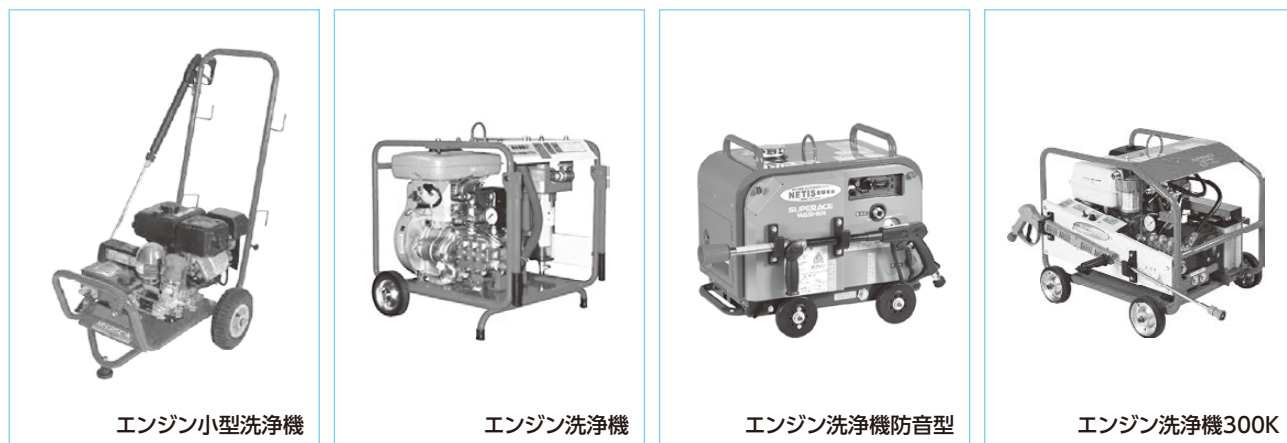

エンジン高圧洗浄機

レンタル品名	エンジン小型洗浄機	エンジン洗浄機	エンジン洗浄機防音型	エンジン洗浄機150K	エンジン洗浄機300K		
主な型式	MS315EW	HPJ650	SEV-2108	HPJ6150	SER-1230i		
メーカー	丸山製作所	鶴見製作所	スーパー工業	鶴見製作所	スーパー工業		
吐出圧力	kgf/cm ²	50	50	82	150	306	
吐出量	リットル/min	20	32	23	15.2	12	
寸法	全長 L	mm	705	655	630	655	705
	全幅 W	mm	480	610	497	610	692
	全高 H	mm	930	632	557	632	665
使用燃料		ガソリン	ガソリン	ガソリン	ガソリン	ガソリン	
燃料タンク	リットル	3	6	6	6	6	
重量	kg	38.5	58	64	69	99	

モーター高圧洗浄機

レンタル品名	100V洗浄機	モーター洗浄機	温水洗浄機		
主な型式	MKW22ED	HPJ37	HPJ22HC5		
メーカー	丸山製作所	鶴見製作所	鶴見製作所		
吐出圧力	kgf/cm ²	40	70	80	
吐出量	リットル/min	6.6	27.3	15	
電圧	V	100	200	200	
寸法	全長 L	mm	770	1,110	885
	全幅 W	mm	410	635	885
	全高 H	mm	660	790	1,211
重量	kg	28	100	150	