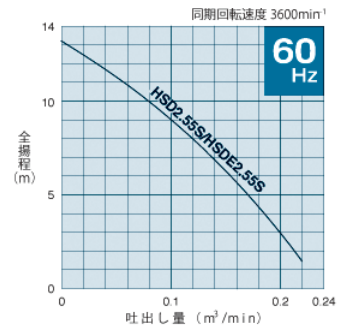

残水ポンプ

ベビースーパー

スイープポンプ

レンタル品名	ベビースーパー	スイープポンプ
主な型式	LSC1.4S	LSP1.4S
メーカー	鶴見製作所	鶴見製作所
揚程	8	8
吐出量	0.12	0.06
電圧	単相100	単相100
出力	0.48	0.48
重量	11	12

サンドポンプ

レンタル品名	サンド2吋100V	サンド4吋6KW	サンド6吋9KW
主な型式	HSD2.55S	KRS2-100	KRS2-150
メーカー	鶴見製作所	鶴見製作所	鶴見製作所
揚程	8	10	8
吐出量	0.12	1.5	2.5
電圧	単相100	三相200	三相200
出力	0.48	6	9
重量	11	115	162

2吋サンドポンプ

エンジンポンプ

小型エンジンポンプ

2吋エンジンポンプ

レンタル品名	小型エンジンポンプ	2吋エンジンポンプ	2吋ジェットポンプ	3吋エンジンポンプ	4吋エンジンポンプ
主な型式	SE25FH	SWP50ST	SER-50	SWP80ST	QP402
メーカー	工進	富士重工	工進	富士重工	マツサカ
口径	25	50	50	80	100
揚程	42	30	65	28	24
吐出量	0.13	0.58	0.58	0.93	1.6
使用燃料	ガソリン	ガソリン	ガソリン	ガソリン	ガソリン
燃料タンク	0.65	3.2	5.6	3.2	4
重量	11.3	26	42	31	60