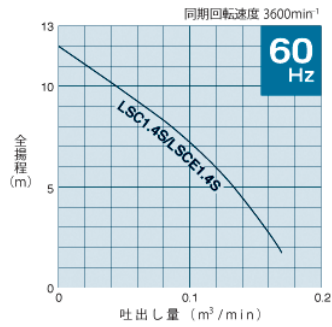

残水ポンプ

ベビースーパー

スイープポンプ

レンタル品名	ベビースーパー	スイープポンプ
主な型式	LSC1.4S	LSP1.4S
メーカー	鶴見製作所	鶴見製作所
揚程	8	8
吐出量	0.12	0.06
電圧	単相100	単相100
出力	0.48	0.48
重量	11	12

サンドポンプ

レンタル品名	サンド2吋100V	サンド4吋6KW	サンド6吋9KW
主な型式	HSD2.55S	KRS2-100	KRS2-150
メーカー	鶴見製作所	鶴見製作所	鶴見製作所
揚程	8	10	8
吐出量	0.12	1.5	2.5
電圧	単相100	三相200	三相200
出力	0.48	6	9
重量	11	115	162