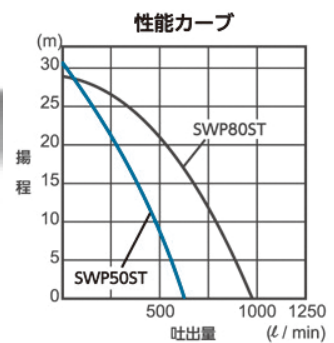

2吋サンドポンプ

エンジンポンプ

小型エンジンポンプ

2吋エンジンポンプ

レンタル品名	小型エンジンポンプ	2吋エンジンポンプ	2吋ジェットポンプ	3吋エンジンポンプ	4吋エンジンポンプ
主な型式	SE25FH	SWP50ST	SER-50	SWP80ST	QP402
メーカー	工進	富士重工	工進	富士重工	マツサカ
口径	25	50	50	80	100
揚程	42	30	65	28	24
吐出量	0.13	0.58	0.58	0.93	1.6
使用燃料	ガソリン	ガソリン	ガソリン	ガソリン	ガソリン
燃料タンク	0.65	3.2	5.6	3.2	4
重量	11.3	26	42	31	60