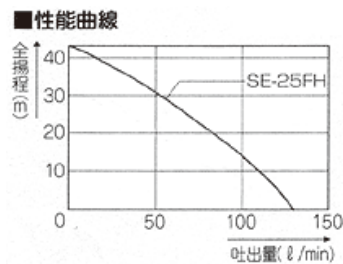

残水ポンプ

ベビースーパー

スイープポンプ

レンタル品名	ベビースーパー	スイープポンプ
主な型式	LSC1.4S	LSP1.4S
メーカー	鶴見製作所	鶴見製作所
揚程	8	8
吐出量	0.12	0.06
電圧	単相100	単相100
出力	0.48	0.48
重量	11	12

サンドポンプ

レンタル品名	サンド2吋100V	サンド4吋6KW	サンド6吋9KW
主な型式	HSD2.55S	KRS2-100	KRS2-150
メーカー	鶴見製作所	鶴見製作所	鶴見製作所
揚程	8	10	8
吐出量	0.12	1.5	2.5
電圧	単相100	三相200	三相200
出力	0.48	6	9
重量	11	115	162

2吋サンドポンプ

エンジンポンプ

小型エンジンポンプ

2吋エンジンポンプ

レンタル品名	小型エンジンポンプ	2吋エンジンポンプ	2吋ジェットポンプ	3吋エンジンポンプ	4吋エンジンポンプ
主な型式	SE25FH	SWP50ST	SER-50	SWP80ST	QP402
メーカー	工進	富士重工	工進	富士重工	マツサカ
口径	25	50	50	80	100
揚程	42	30	65	28	24
吐出量	0.13	0.58	0.58	0.93	1.6
使用燃料	ガソリン	ガソリン	ガソリン	ガソリン	ガソリン
燃料タンク	0.65	3.2	5.6	3.2	4
重量	11.3	26	42	31	60