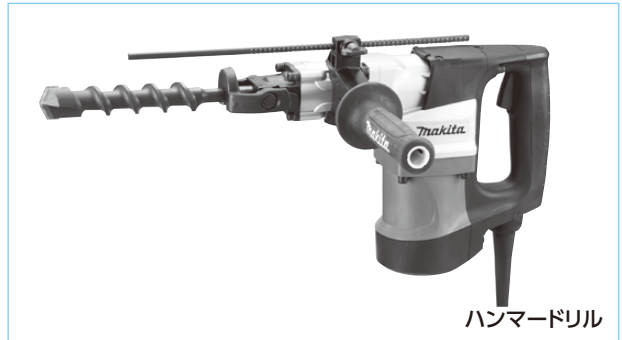

電動ハンマー

電動ハンマー-SDS

大型電動ハンマー

レンタル品名	電動ハンマー-SDS	大型電動ハンマー	大型電動ハンマー-SDS
主な型式	HM0871C	HM1317C	HM1213C
メーカー	マキタ	マキタ	マキタ
消費電力 W	1,100	1,430	1,430
電流 A	13	15	15
重量 kg	5.3	17	10.2

振動ドリル

振動ドリル

レンタル品名	振動ドリル
主な型式	HP1501
メーカー	マキタ
消費電力 W	550
電流 A	5.8
重量 kg	1.7

ハンマードリル

ハンマードリル

ハンマードリルSDS

レンタル品名	小型ハンマードリルSDS	ハンマードリル六角	ハンマードリルSDS
主な型式	HR2601F	HR3530	HR4013C
メーカー	マキタ	マキタ	マキタ
消費電力 W	800	1,050	1,100
電流 A	8.4	11	13
重量 kg	2.5	5.4	6.5

インパクトレンチ

インパクトレンチ

充電式インパクトドライバ

レンタル品名	インパクトレンチ12.7	インパクトレンチ18	充電式インパクトドライバ
主な型式	6905	6906	TD170
メーカー	マキタ	マキタ	マキタ
消費電力 W	500	1,050	—
電流 A	5.3	11	—
重量 kg	2.1	5	1.5