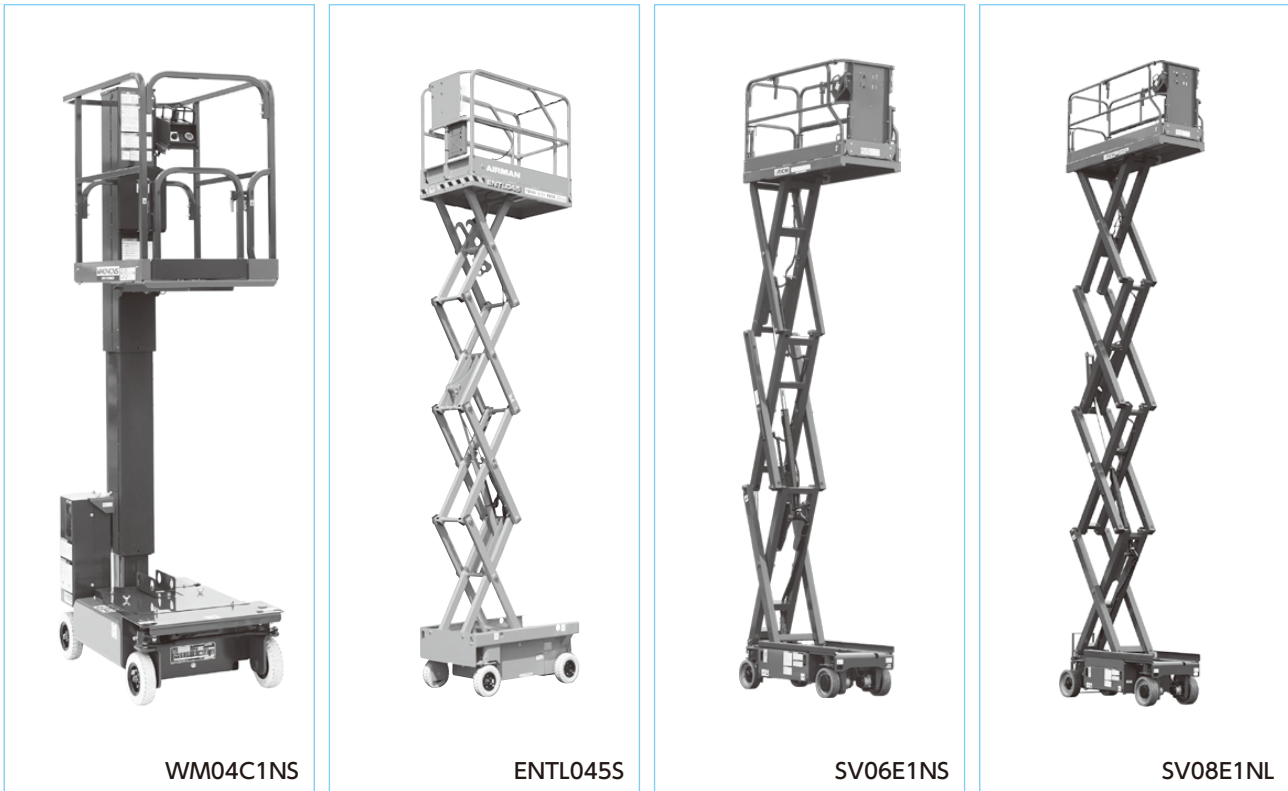

自走式高所作業車 (ゴムタイヤ)

レンタル品名	スカイタワー4m	スカイタワー4.5m	スカイタワー6m	スカイタワー6m	スカイタワー10m	
主な型式	WM04C1NS	ENTL045S	SV06E1NS	SV08E1NL	SV10E1NL	
メーカー	アイチコーポレーション	北越工業	アイチコーポレーション	アイチコーポレーション	アイチコーポレーション	
最大床地上高	m 3.8	4.5	5.8	7.8	9.7	
積載荷重	kg 200	200	230	230	320	
作業寸法	全長	mm 905	1,200	1,770	2,200	2,400
	全幅	mm 665	645	680	680	1,035
	作業床延長寸法	mm —	550	900	900	1,270
寸法	全長 L	mm 1,280	1,280	1,870	2,300	2,500
	全幅 W	mm 750	750	760	810	1,170
	全高 H	mm 1,600	1,820	1,890	2,225	2,225
操作資格(高所作業車運転)	特別教育	特別教育	特別教育	特別教育	特別教育	
重量	kg 580	670	1,200	2,060	2,340	

手押し高所作業台

レンタル品名	手押し高所作業台3.6m	手押し高所作業台4.6m	
主な型式	ENHL036	ENHL046	
メーカー	北越工業	北越工業	
最大床地上高	m 3.6	4.6	
積載荷重	kg 150	150	
作業寸法	全長	mm 1,350	1,200
	全幅	mm 655	645
	全長 L	mm 1,450	1,350
寸法	全幅 W	mm 750	740
	全高 H	mm 1,490	1,920
重量	kg 345	460	