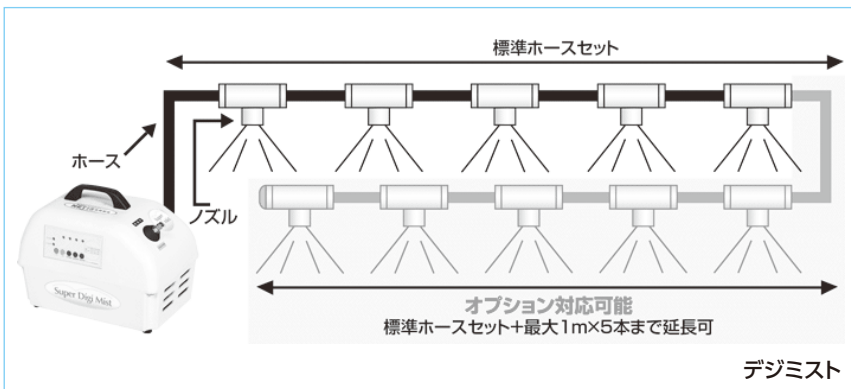

夏季商品

工場扇

ミスト扇風機

ミストファン

デジミスト

スポットクーラー

レンタル品名	工場扇	ミスト扇風機	ミストファン	デジミスト	スポットクーラー	スポットクーラー200V	
主な型式	NT-450QN	SFJ-2021	SFC-103	Digi Mist	SS25DG1	SS25DG3	
メーカー	シバタ	スーパー工業	スーパー工業	スーパー工業	スイデン	スイデン	
消費電力	W	131	410	210	250	840	860
重量	kg	8	48	26	13.5	40	40